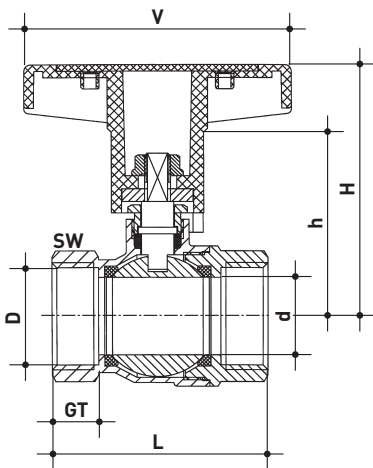

Bimetall-Thermometer 1480

- Bimetall-Thermometer mit Clip
- zum nachträglichen Einbau

Bimetal Thermometers 1480

- bimetal thermometers with clip
- for additional mounting

ISO-T-Pumpenkugelhahn-Set

Das ISO-Pumpenkugelhahn-Set beinhaltet alle notwendigen Komponenten, die für die Installation einer Heizungspumpe erforderlich sind – inklusive Überwurfmuttern und Dichtungen:

- 1 ISO-T-Pumpenkugelhahn 1478
Abmessung 1" x 1"
- 1 ISO-T-Pumpenkugelhahn 1479
Abmessung 1" x 1"
- 1 ISO-T-Kugelhahn 1458
Abmessung 1"
- 2 Bimetall-Thermometer 1480
- 2 TG-Überwurfmuttern
Abmessung 1" x 1 1/2"
- 2 Dichtungen
Abmessung 1"

ISO-T-Ball Valve Set

The ISO-T-Ball Valve Set comprises all necessary components that are needed for installation of a circulation pump – including malleable iron screwed caps and seals:

- 1 ISO-T-pump ball valve 1478
dimension 1" x 1"
- 1 ISO-T-pump ball valve 1479
dimension 1" x 1"
- 1 ISO-T-ball valve 1458
dimension 1"
- 2 bimetal thermometers 1480
- 2 malleable iron screwed caps
dimension 1" x 1 1/2"
- 2 seals
dimension 1"

1458

1478

1479

Abmessung Dimension	d	L	GT	V	H	h	SW	Gewicht g Weight g	Stück/Box klein/groß pieces/box small/large
------------------------	---	---	----	---	---	---	----	-----------------------	--

Art.-No. 1458