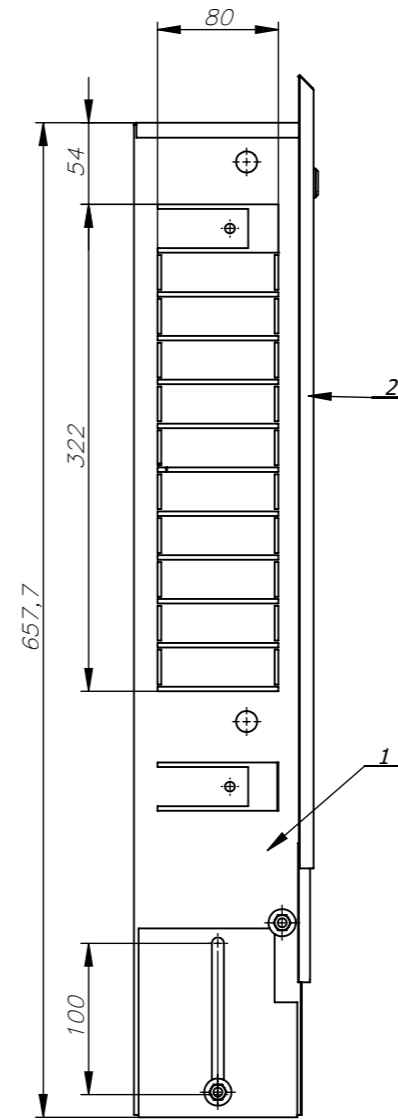

Detailansicht A-A

Detailausschnitt S
Maßstab 1:2

ZEWO Verteilerschrank Unterputz «OBJEKT»
Bautiefe 110 mm

	Typ	Maß A	Maß B	Artikelnummer
UP 1	450	518,0	450	11150030
UP 2	530	598,0	530	11150036
UP 3	680	748,0	680	11150041
UP 4	830	898,0	830	11150045
UP 5	1030	1097,4	1030	11150049
UP 6	1200	1267,4	1200	11150059