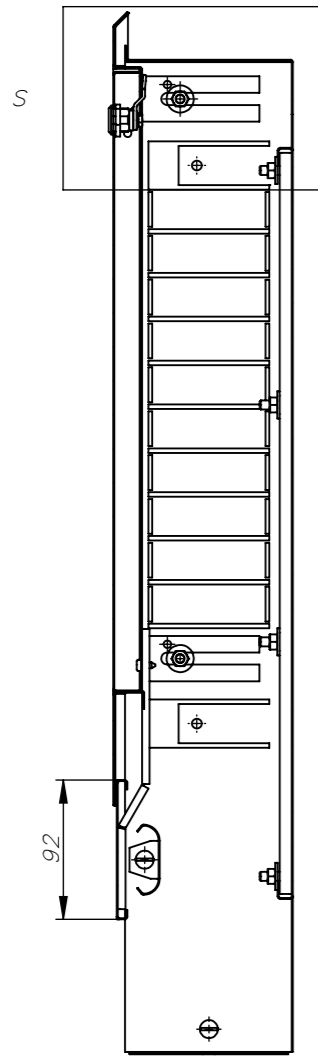

Detailansicht A-A

Detailausschnitt S
Maßstab 1:2

ZEWO Verteilerschrank Unterputz «OBJEKT»
Bautiefe 110 mm

	Typ	Maß A	Maß B	Artikelnummer
UP 1	450	518,0	450	11150030
UP 2	530	598,0	530	11150036
UP 3	680	748,0	680	11150041
UP 4	830	898,0	830	11150045
UP 5	1030	1097,4	1030	11150049
UP 6	1200	1267,4	1200	11150059