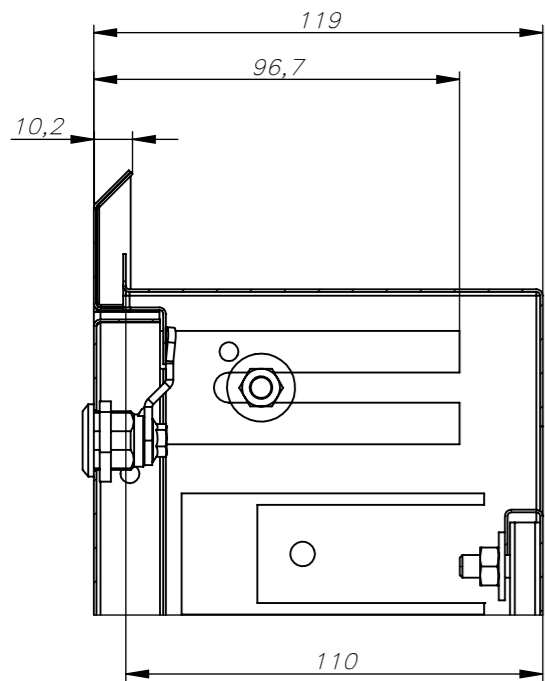

Detailansicht A-A

Detailausschnitt S
Maßstab 1:2

ZEWO Verteilerschrank Unterputz «OBJEKT»
Bautiefe 110 mm

	Typ	Maß A	Maß B	Artikelnummer
UP 1	450	518,0	450	11150030
UP 2	530	598,0	530	11150036
UP 3	680	748,0	680	11150041
UP 4	830	898,0	830	11150045
UP 5	1030	1097,4	1030	11150049
UP 6	1200	1267,4	1200	11150059