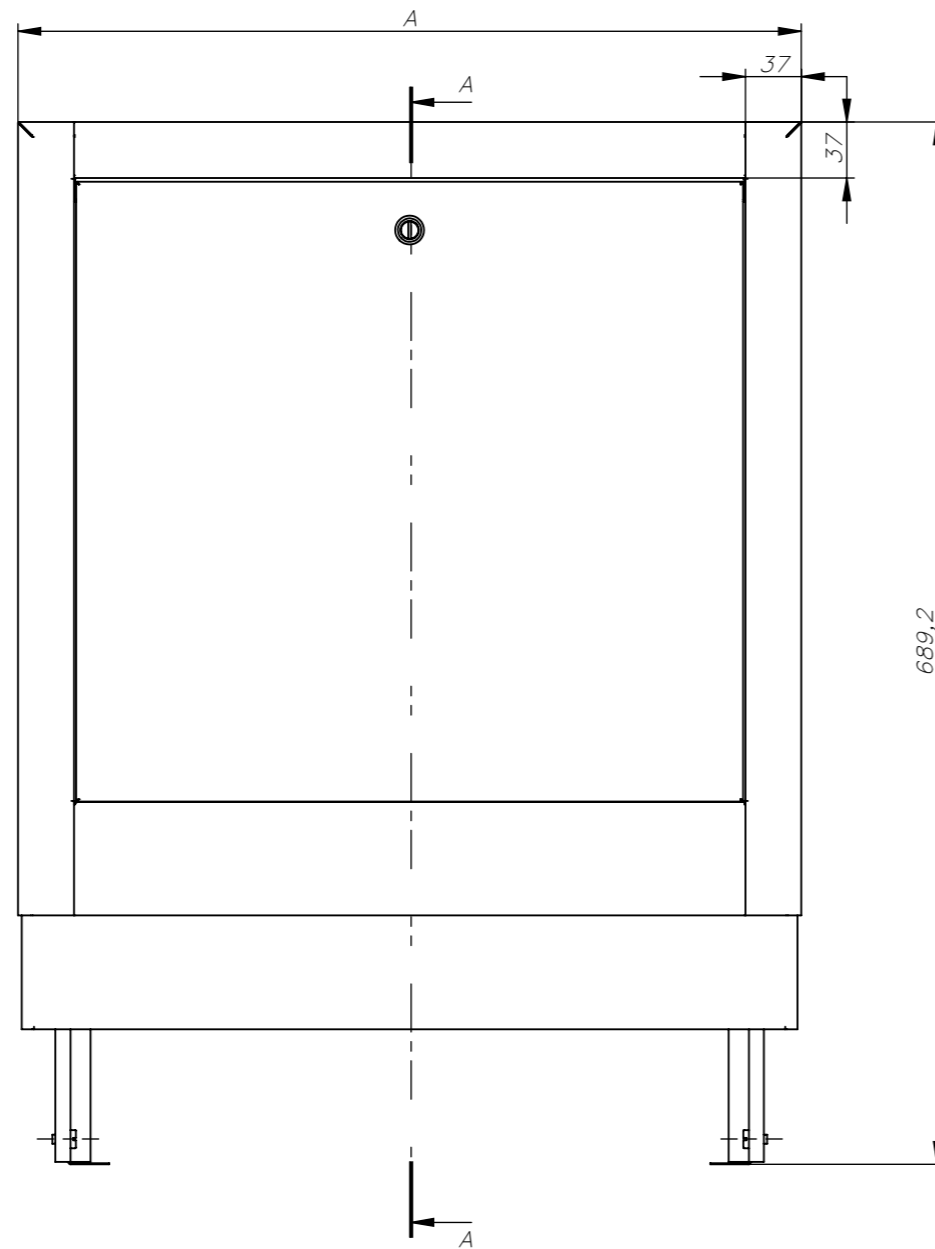

Detailansicht A-A

Detailausschnitt S
Maßstab 1:2

ZEWO Verteilerschrank Unterputz «OBJEKT»
Bautiefe 110 mm

	Typ	Maß A	Maß B	Artikelnummer
UP 1	450	518,0	450	11150030
UP 2	530	598,0	530	11150036
UP 3	680	748,0	680	11150041
UP 4	830	898,0	830	11150045
UP 5	1030	1097,4	1030	11150049
UP 6	1200	1267,4	1200	11150059