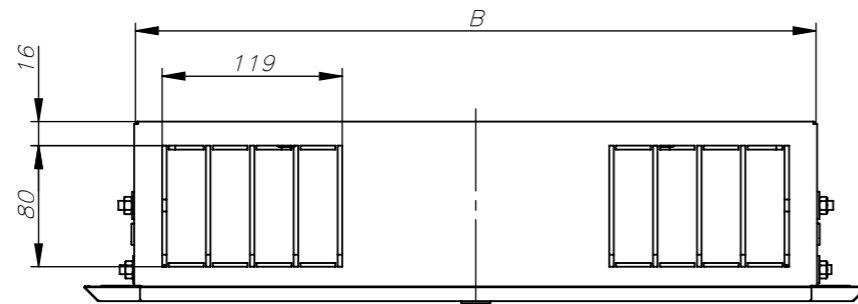

Detailansicht A-A

Detailausschnitt S
Maßstab 1:2

ZEWO Verteilerschrank Unterputz «OBJEKT»
Bautiefe 110 mm

	Typ	Maß A	Maß B	Artikelnummer
UP 1	450	518,0	450	11150030
UP 2	530	598,0	530	11150036
UP 3	680	748,0	680	11150041
UP 4	830	898,0	830	11150045
UP 5	1030	1097,4	1030	11150049
UP 6	1200	1267,4	1200	11150059