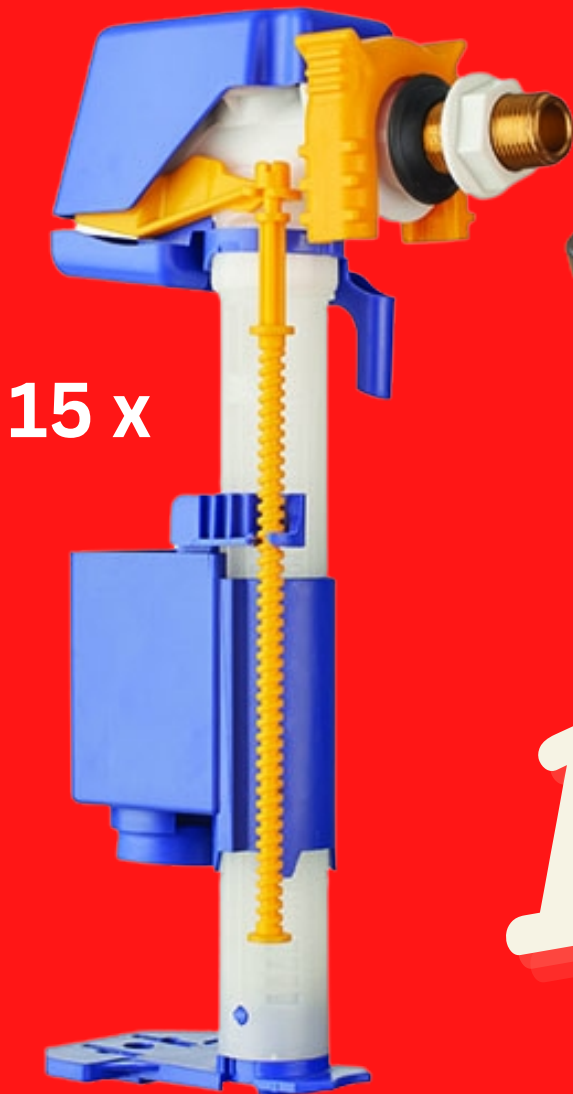

184,-€

Artnr. AKW202260

Auslieferung ab KW 47 und nur gültig
solange die Kisten reichen.

www.babo-team.de

www.babo-team.de info@babo-team.de
Tel.: 02871-219740