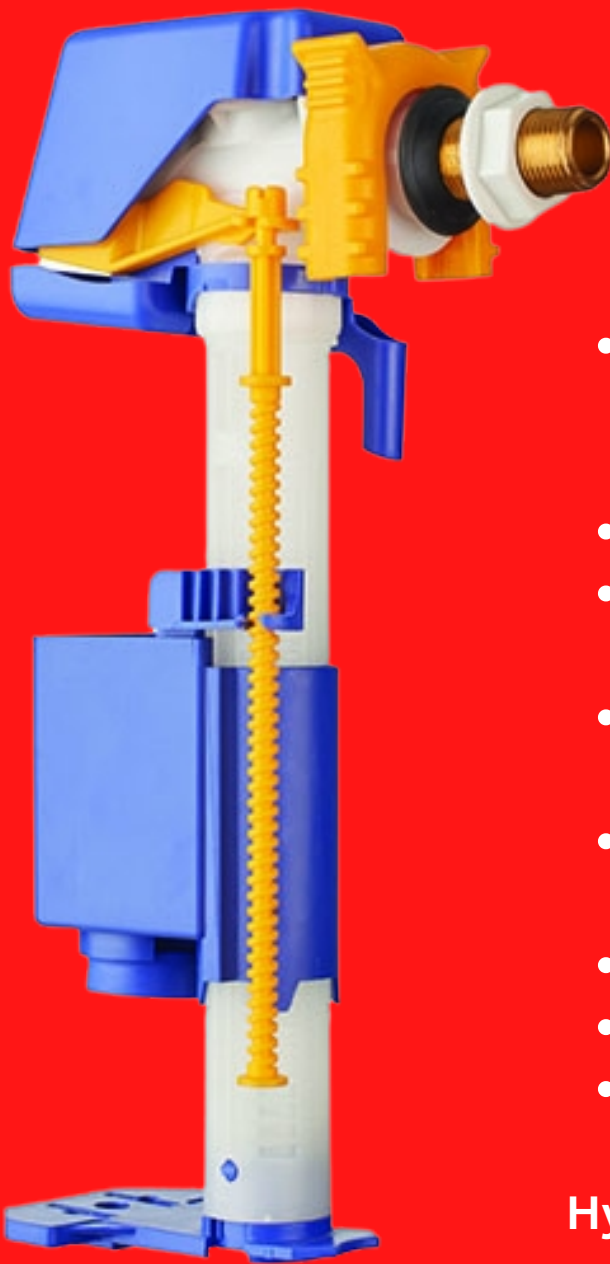

DAS

Sensationell
In der Preis-Leistung

"ERSATZ-Füllventil"

Füllventil mit seitlichem 3/8"- Messinganschluss

- für alle handelsüblichen Aufputz-Spülkästen und zahlreiche Unterputz-Systeme
- Geringe Abmessungen
- Verstellbare Höhe des unterseitigen Anschlusses
- Zertifiziert nach WRAS, KIWA; NF und DVGW (Seitenanschluss)
- Geräuscharmes Ventil, zertifiziert nach NF Klasse 1
- Rückstauventil
- Gegendrucksystem
- Membrane werkzeuglos zu reinigen

Hydraulische Betriebseigenschaften

- Dynamischer Druck: 0,1 – 14 bar
- Statischer Druck: 20 bar
-

www.babo-team.de

www.babo-team.de info@babo-team.de
Tel.: 02871-219740

AKTION

Solange die Kisten reichen

Sensationell
In der Preis-Leistung

15 x Füllventil in einer UNIBOX

184,-€

Artnr. AKW202260

Auslieferung ab KW 47 und nur gültig
solange die Kisten reichen.

www.babo-team.de

www.babo-team.de info@babo-team.de
Tel.: 02871-219740