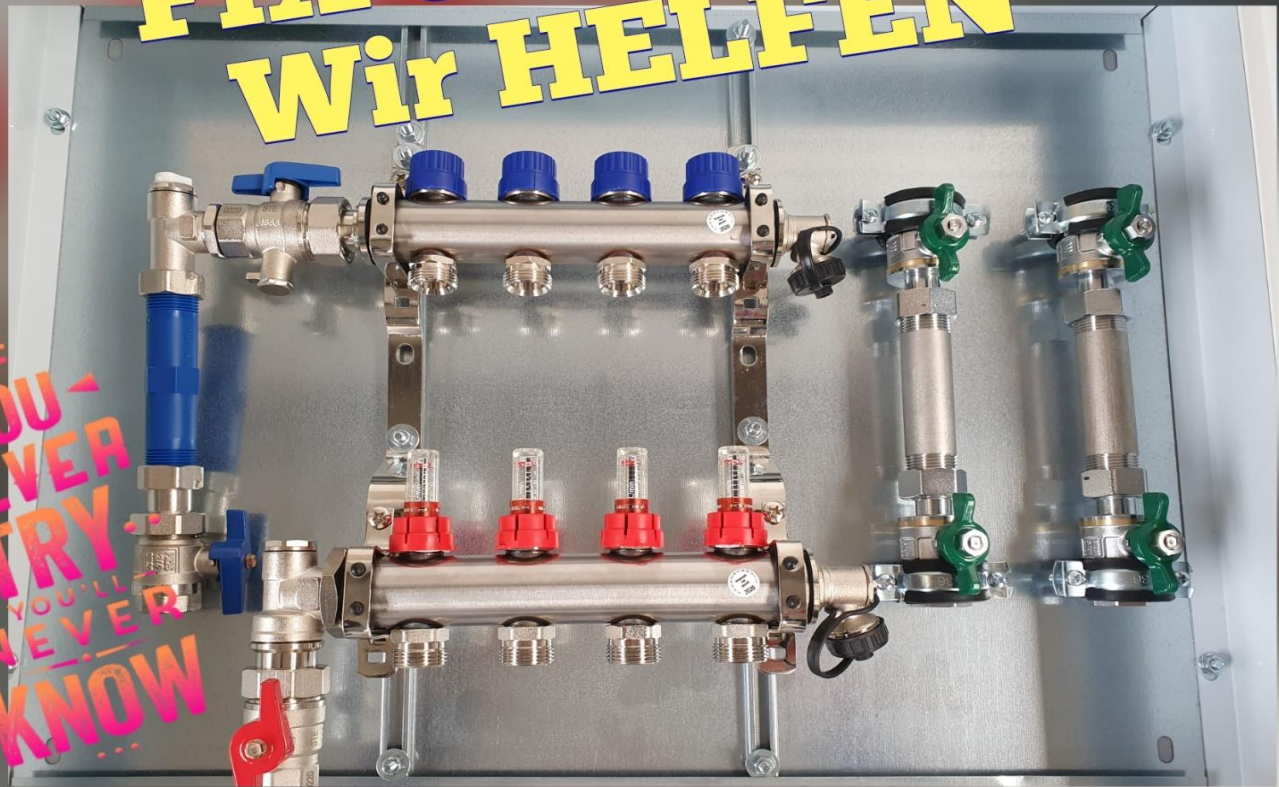

FIX & FERTIG? Wir HELFEN

IF YOU
NEVER
TRY
YOU'LL
NEVER
KNOW