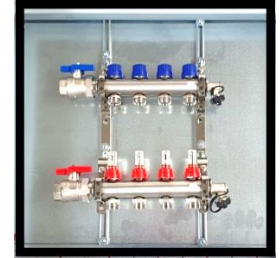

Vorgefertigt. Clever. Installiert.

- ✓ inkl. Kugelhahn 3/4"
- ✓ Durchflussmesser

Art.-Nr.	Kreise	Schrankbreite	Menge
F4180	2-fach	530	
F4181	3-fach	530	
F4182	4-fach	530	
F4183	5-fach	530	
F4184	6-fach	680	
F4185	7-fach	680	
F4186	8-fach	680	
F4187	9-fach	830	
F4188	10-fach	830	
F4189	11-fach	830	
F4190	12-fach	1030	