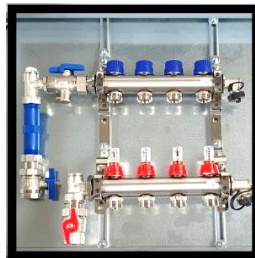

- ✓ WMZ senkrecht
- ✓ Durchflussmesser
- ✓ WZ kalt + warm